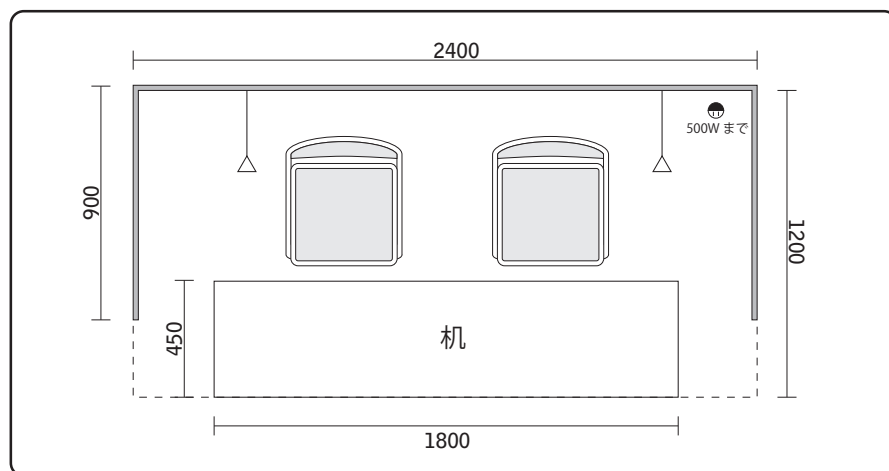

■基本ブース

【標準で含まれるもの】

- ・机 (1800×450 H700) 1台
- ・白布
- ・イス 2脚
- ・社名板 (W900×H200) 1枚
- ・アームスポットライト(ハロゲン球 100W L=500) 2灯
- ・コンセント (2口 100V 接地極付) 1ヶ所
《供給電気方式=交流単相 100V/60Hz》

□オプション

- ・500W 以上使用する場合のコンセント工事
- ・動力用 (200V) 電気工事