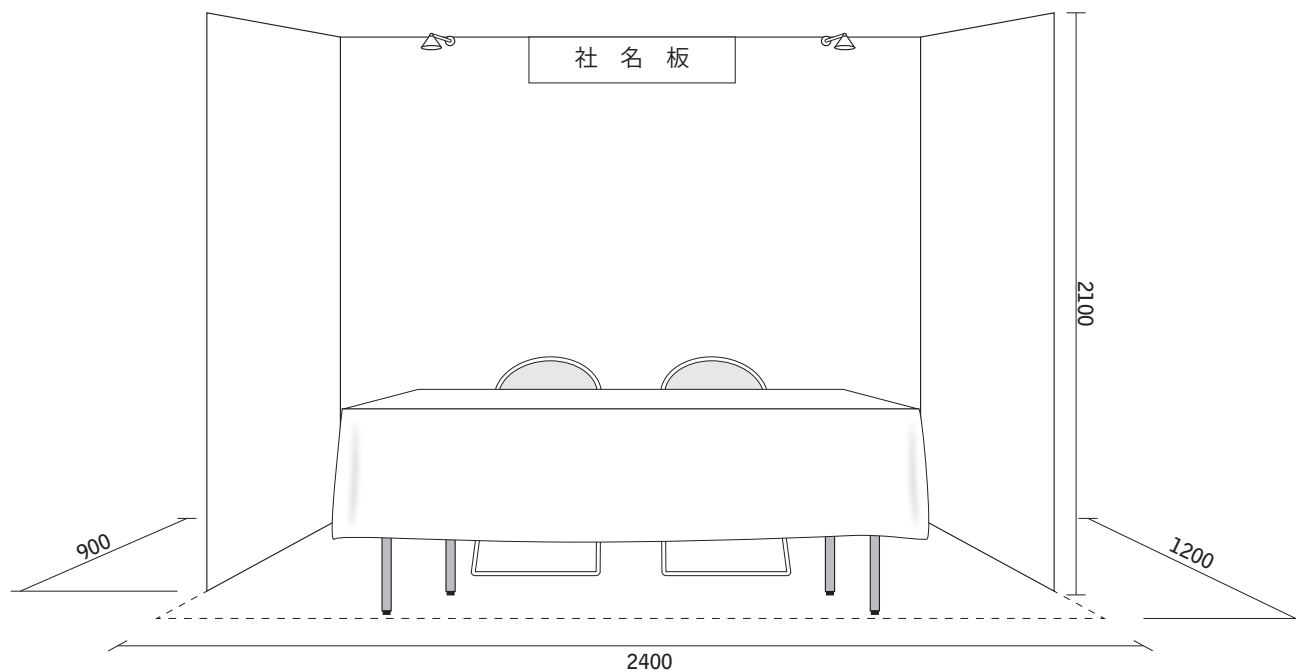

■基本ブース

【標準で含まれるもの】

- ・机 (1800×450 H700) 1台
- ・白布
- ・イス 2脚
- ・社名板 (W900×H200) 1枚
- ・アームスポットライト(ハロゲン球 100W L=500) 2灯
- ・コンセント (2口 100V 接地極付) 1ヶ所
《供給電気方式=交流単相 100V/60Hz》

□オプション

- ・500W 以上使用する場合のコンセント工事
- ・動力用 (200V) 電気工事