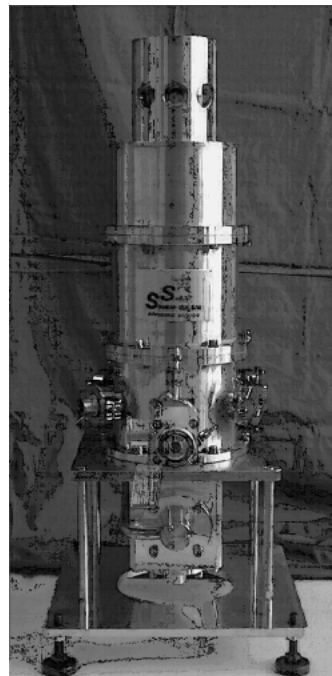

株式会社鈴木商館 低温機器部

〒350-0833 埼玉県川越市芳野台 2-8-52

TEL : 049-225-7551

FAX : 049-226-8971

http://www.cryo.suzukishokan.com

E-mail : teion@suzukishokan.co.jp

担当：手嶋 祥

光学測定用
冷凍機クライオスタット

この度は日本加速器学会設立及び【加速器】創刊おめでとうございます。今後の日本における先端医療やナノテクノロジー、材料化学、エネルギー、環境科学など幅広い研究分野の発展を考えると、このような学会設立は誠に喜ばしいことであると思います。弊社は様々な“冷やす”要望にお答えする為、光学・物理測定用クライオスタットや分光器の冷却など様々な冷却技術にて研究のお手伝いをさせていただいております。またその他でもお手伝いできることがあると思います。まずはご相談ください。

株式会社ソルトン

〒222-0033 横浜市港北区新横浜 2 丁目 13 番 7 号

TEL : 045-474-9523 (営業部直通)

FAX : 045-471-3239

E-mail : sales@solton.co.jp

担当：後藤健二

【沿革】

当社は、1974年の創業以来、一貫して世界各国の高信頼性電気機構部品、特にコネクタ関連部品をメインに輸入販売し、「コネクタのソルトン」と知られる様になりました。単なる輸入商社ではなく、在庫体制の完備と入出荷の完全チェックを実施すると共に、海外仕入先からの最新情報のご提供とお客様からの特殊仕様のご要求に即応できる専門技術スタッフを揃えた、コネクタのプロ集団であると自負しております。当社取扱コネクタは、その信頼性により、電力・新エネルギー関連をはじめ、情報通信機器、医療用機器等、わが国の基幹産業、最先端技術分野にあまねく貢献させていただいております。

【事業内容】

- ●世界の高信頼性電気機構部品の輸入・輸出業務

●主な取扱製品

- ・大電流用コネクタ/ミニチュアプラグ&ソケット/計測機器用各種プローブ (マルチコンタクト社)
- ・ワンタッチ多極コネクタ (ビーム社)
- ・真空/圧力容器用コネクタ (日立原町電子工業)
- ・電気/光/複合回転接続用コネクタ (国内外各社)
- ・流体用クイックリリースカップリング (ストーブリ社)