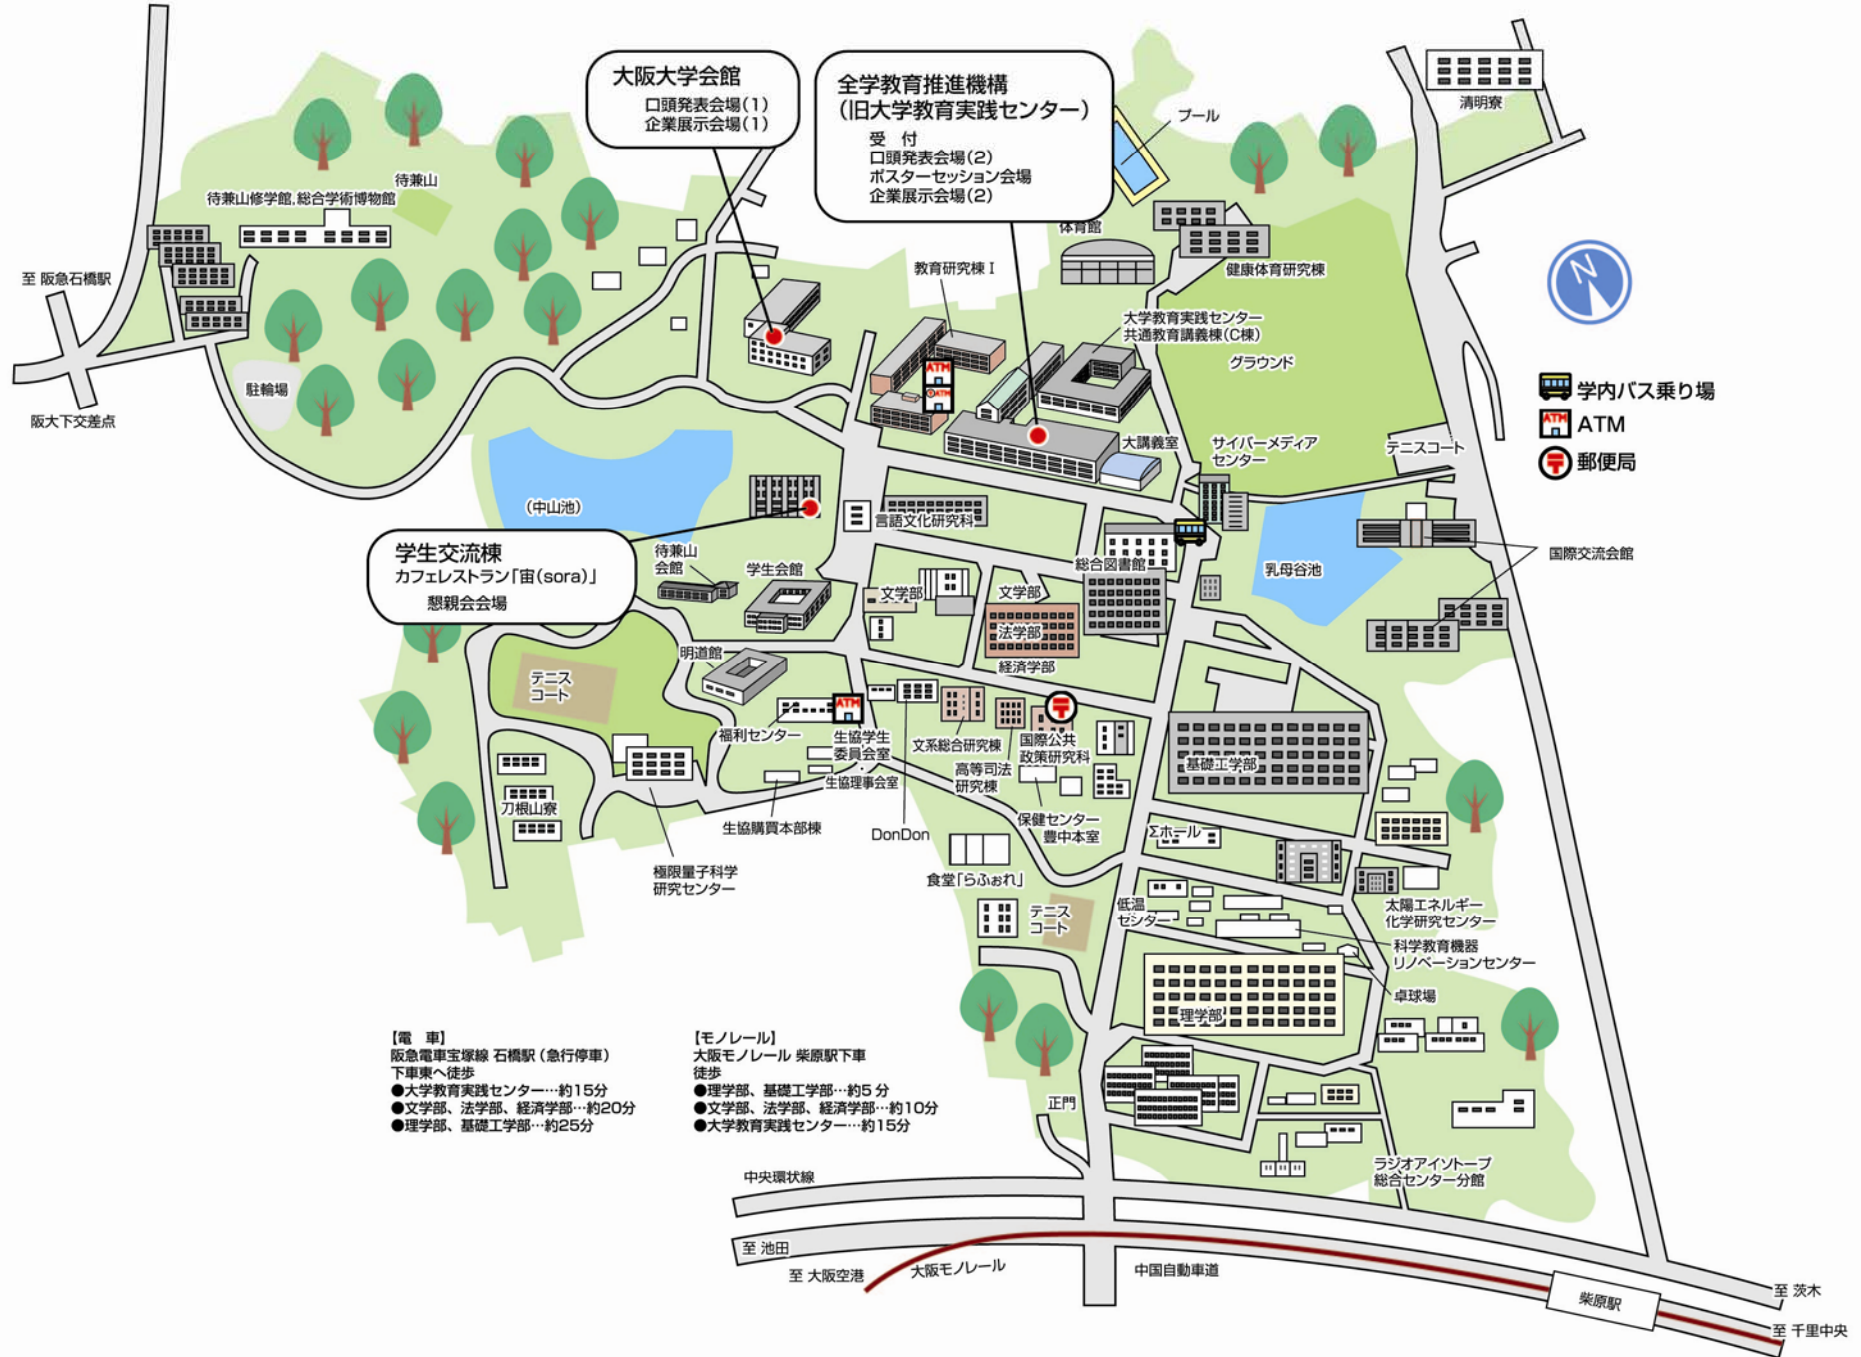

第9回日本加速器学会年会 会場全体図

大阪大学会館
 口頭発表会場(1)
 企業展示会場(1)

**全学教育推進機構
 (旧大学教育実践センター)**
 受付
 口頭発表会場(2)
 ポスターセッション会場
 企業展示会場(2)

**学生交流棟
 カフェレストラン「宙(sora)」
 懇親会会場**

【電車】
 阪急電車宝塚線 石橋駅(急行停車)
 下車東へ徒歩
 ●大学教育実践センター…約15分
 ●文学部、法学部、経済学部…約20分
 ●理学部、基礎工学部…約25分

【モノレール】
 大阪モノレール 柴原駅下車
 徒歩
 ●理学部、基礎工学部…約5分
 ●文学部、法学部、経済学部…約10分
 ●大学教育実践センター…約15分

- 学内バス乗り場
- ATM
- 郵便局