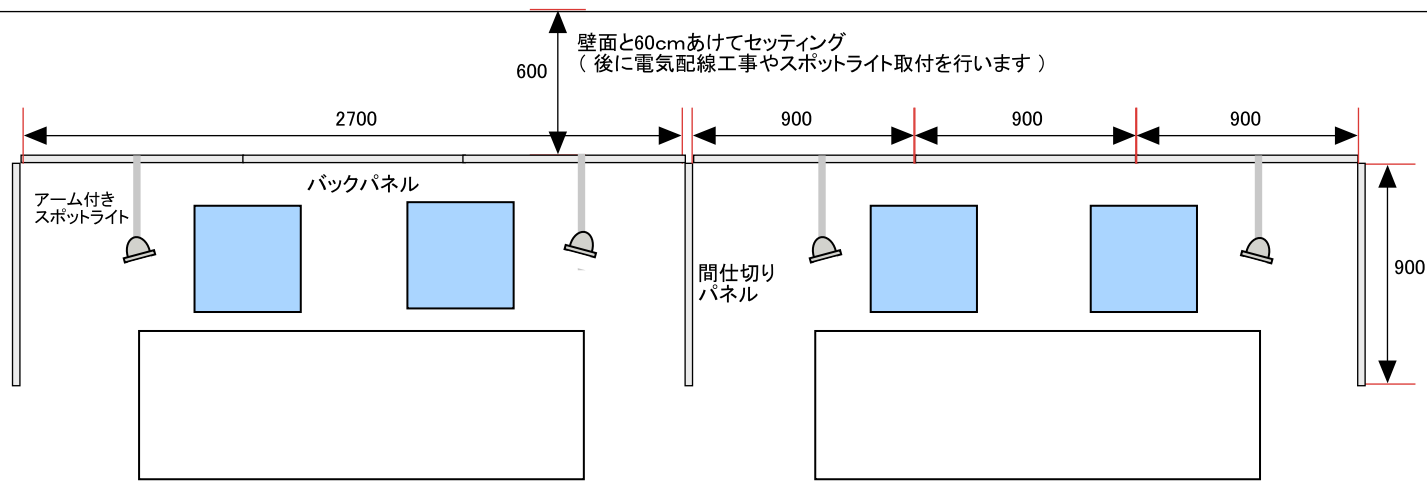

小間詳細図 【基本小間 W2700D900 アームスポットx2・100Vコンセント2口x1・テーブル1800x600/パイプイス2脚付】

小間平面図

小間立面図

アームスポットライト
(アーム長450/75W)

各小間に100V
2口コンセント1個設置

出展団体配置図 リンクステーションホール青森 1F

出展団体配置図 リンクステーションホール青森 2Fロビー/ホワイエ

出展団体配置図 リンクステーションホール青森 2F展示室