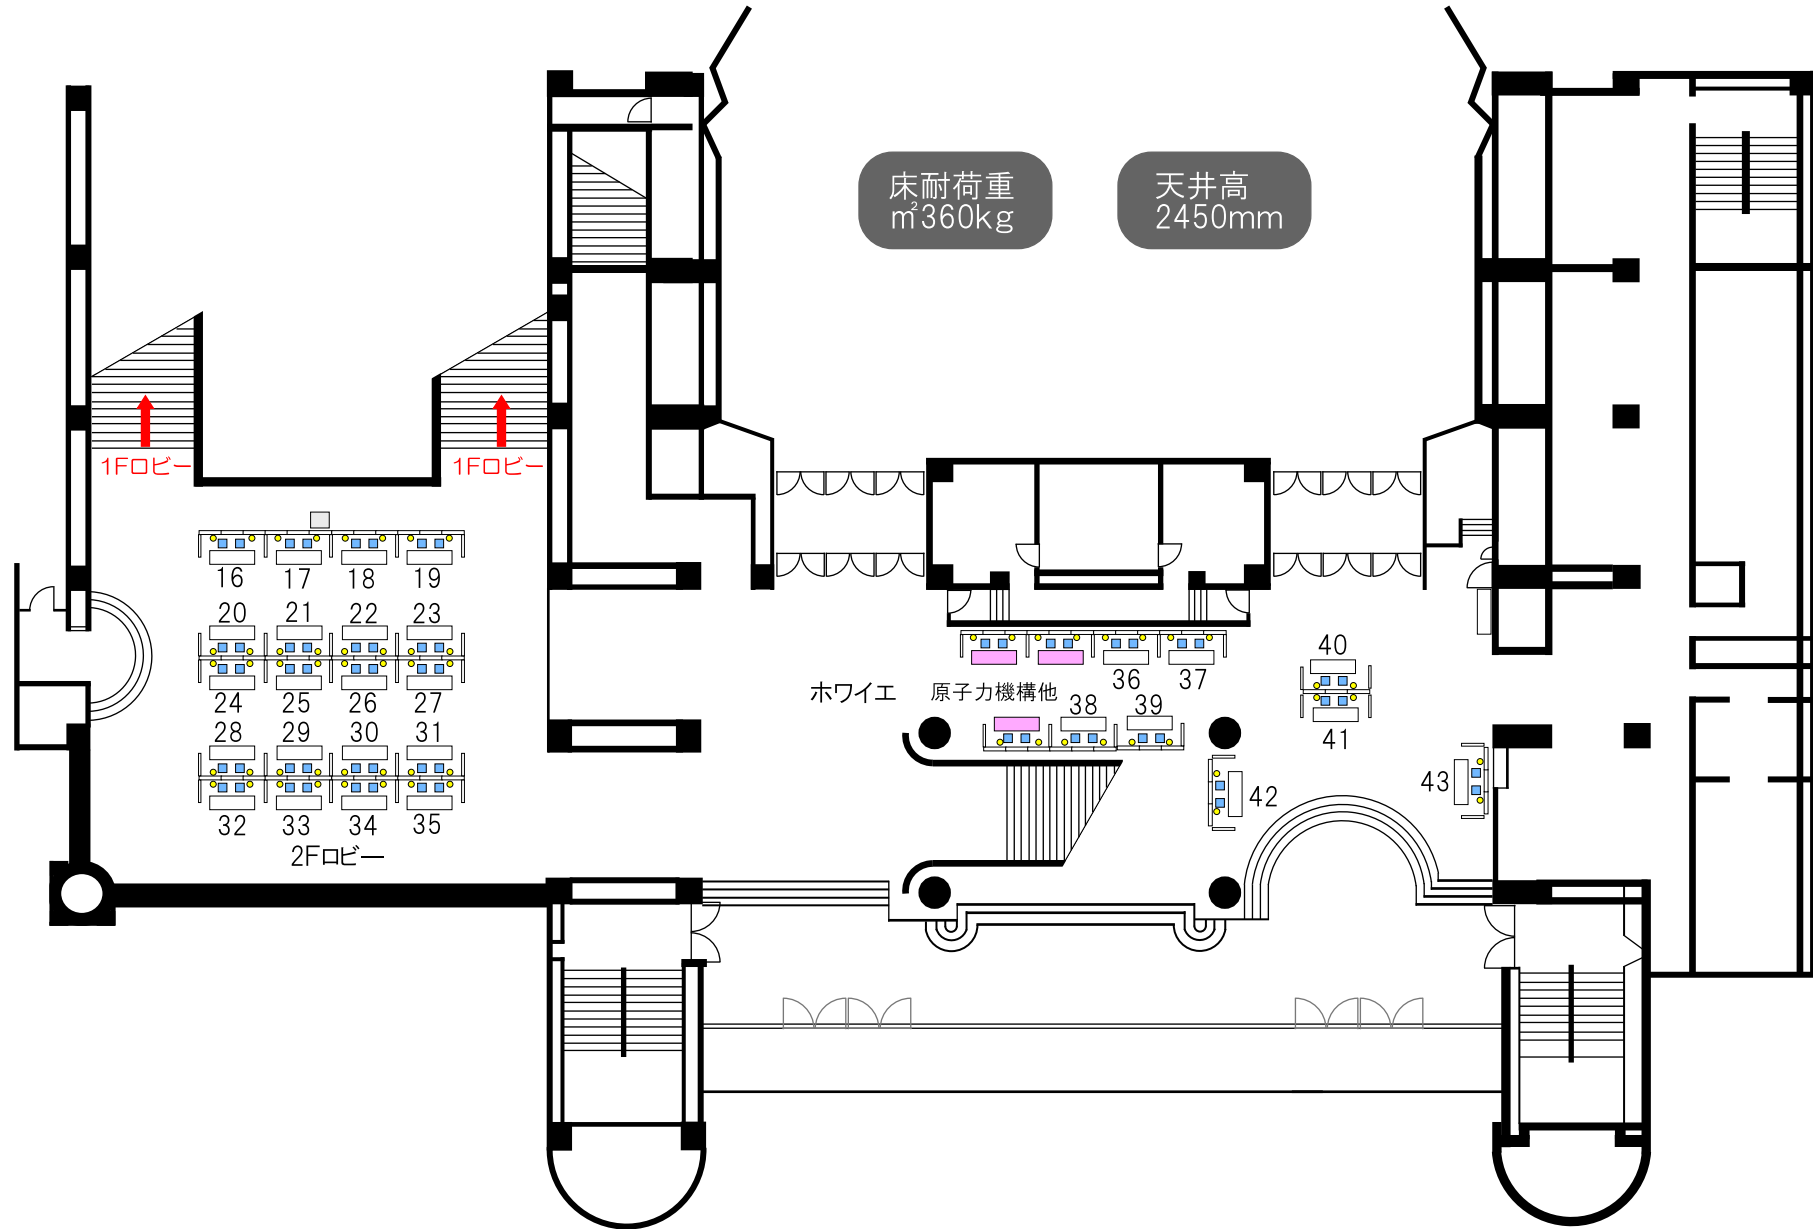

小間詳細図 【基本小間 W2700D900 アームスポットx2・100Vコンセント2口x1・テーブル1800x600/パイプイス2脚付】

小間平面図

小間立面図

アームスポットライト
(アーム長450/75W)

各小間に100V
2口コンセント1個設置

出展団体配置図 リンクステーションホール青森 1F

出展団体配置図 リンクステーションホール青森 2Fロビー/ホワイエ

出展団体配置図 リンクステーションホール青森 2F展示室