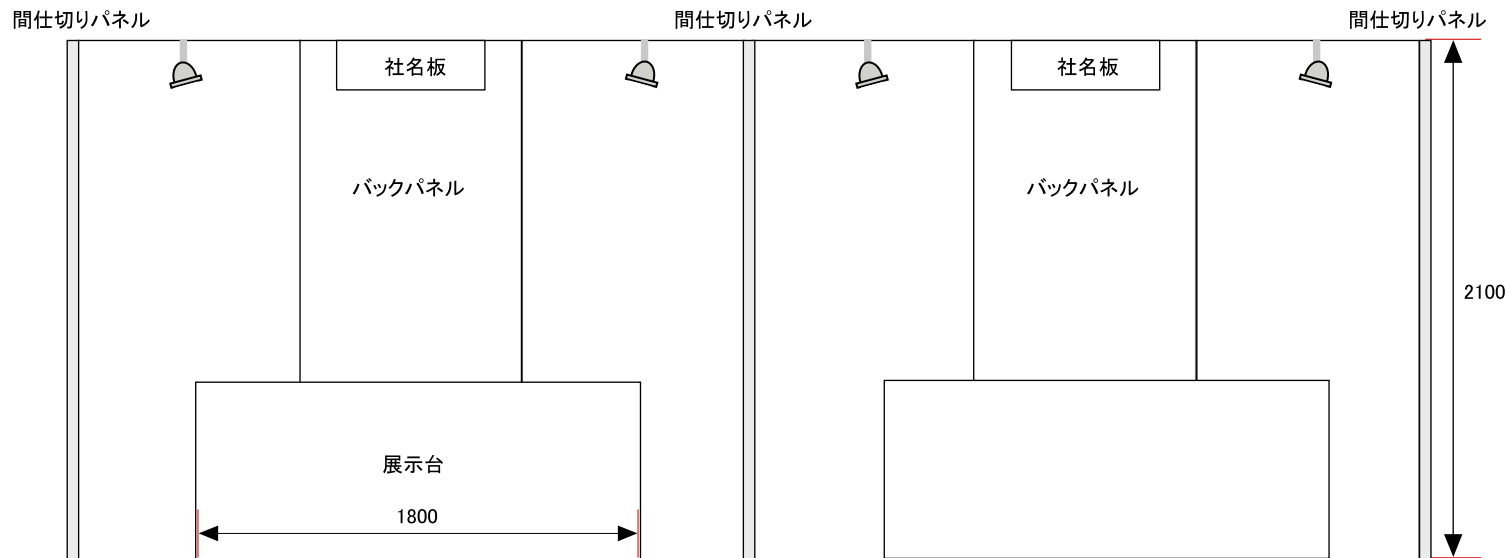

小間詳細図 【基本小間 W2700D900 アームスポットx2・100Vコンセント2口x1・テーブル1800x600/パイプイス2脚付】

小間平面図

小間立面図

アームスポットライト
(アーム長450/75W)

各小間に100V
2口コンセント1個設置

出展団体配置図 リンクステーションホール青森 1F

出展団体配置図 リンクステーションホール青森 2Fロビー/ホワイエ

出展団体配置図 リンクステーションホール青森 2F展示室