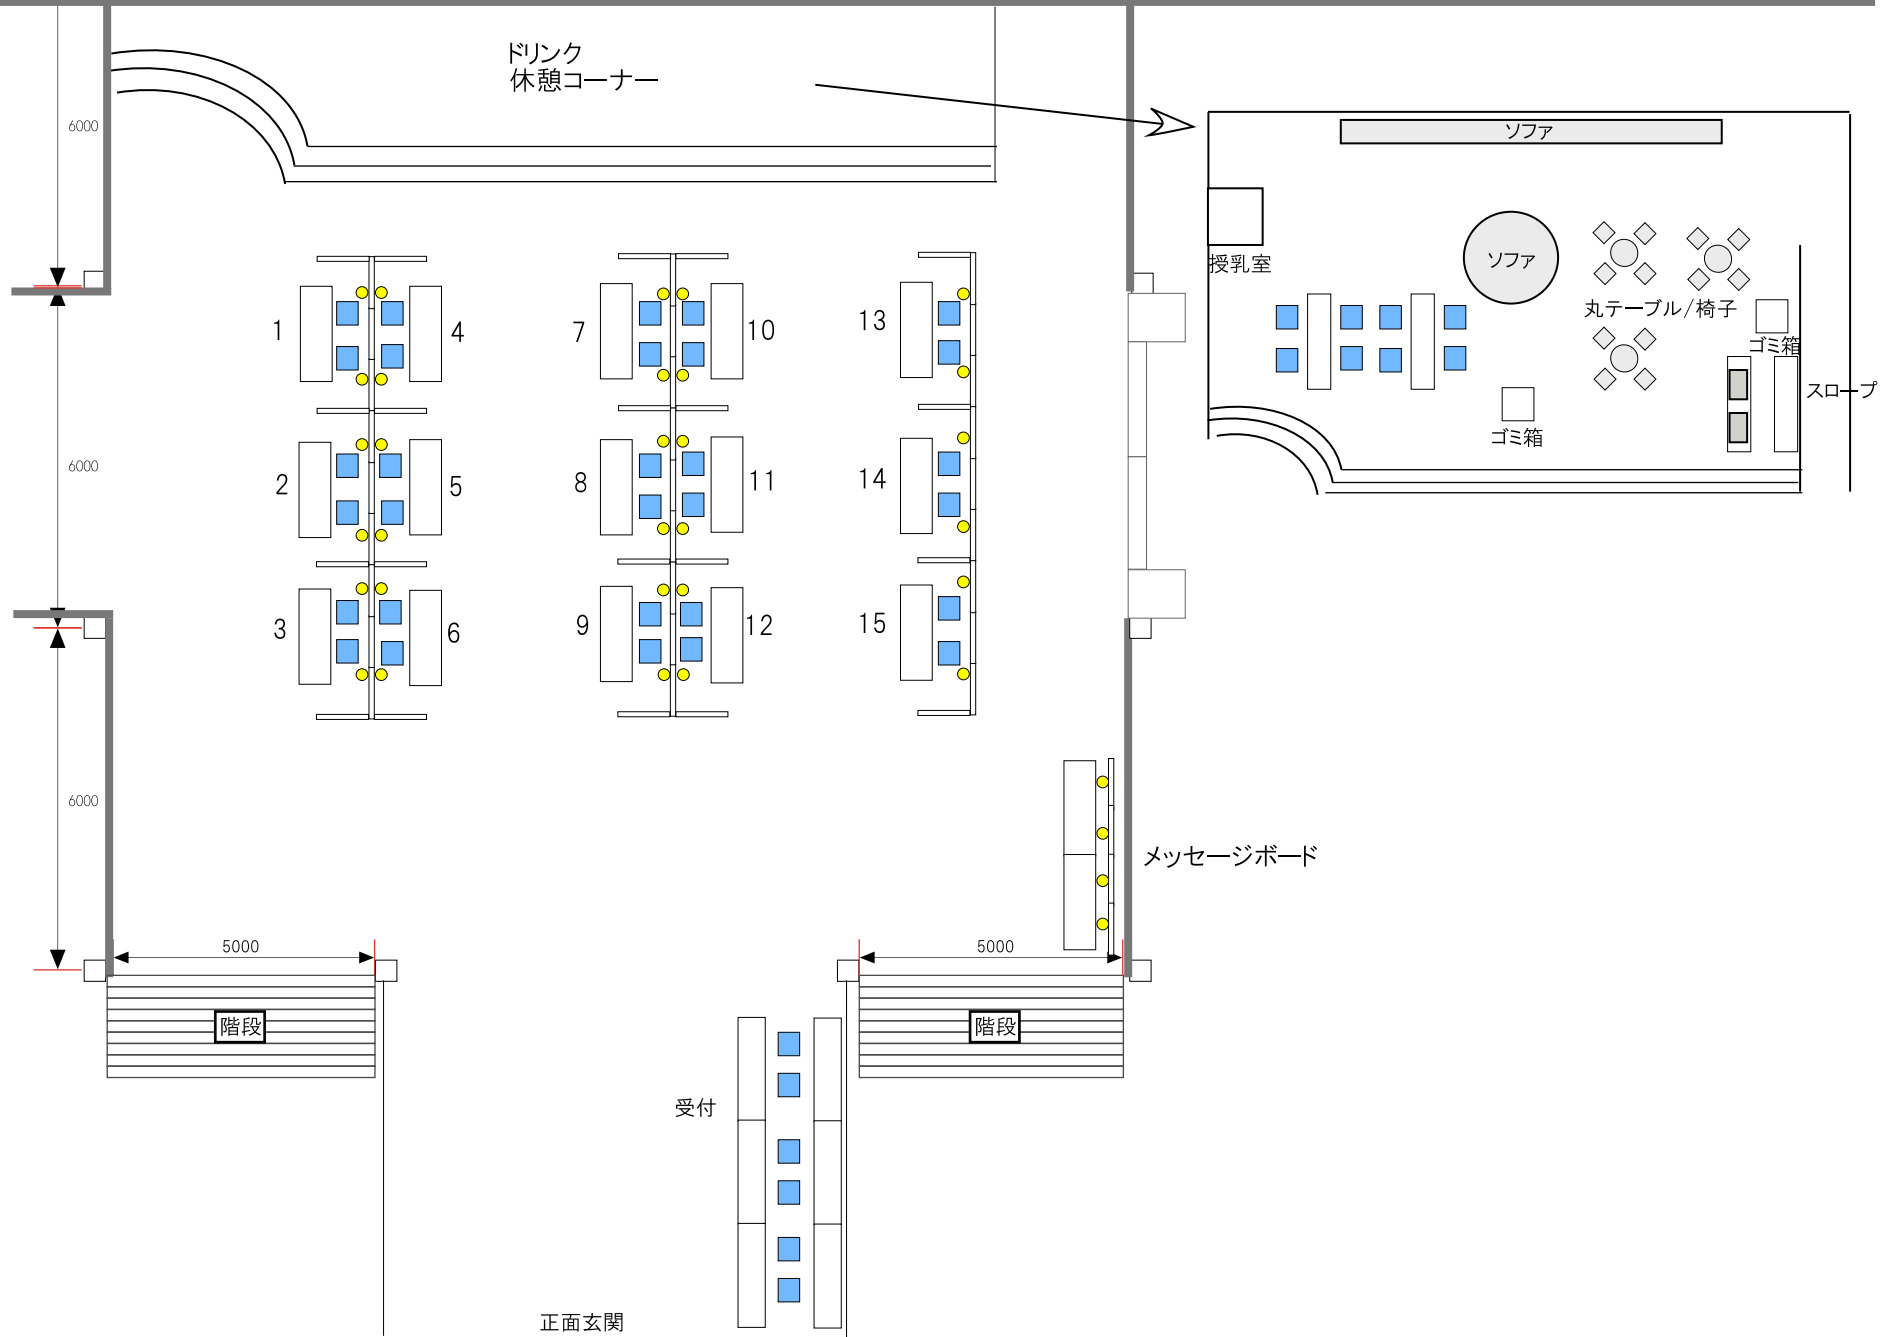

小間詳細図 【基本小間 W2700D900 アームスポットx2・100Vコンセント2口x1・テーブル1800x600/パイプイス2脚付】

小間平面図

小間立面図

アームスポットライト
(アーム長450/75W)

各小間に100V
2口コンセント1個設置

出展団体配置図 リンクステーションホール青森 1F

出展団体配置図 リンクステーションホール青森 2Fロビー/ホワイエ

出展団体配置図 リンクステーションホール青森 2F展示室